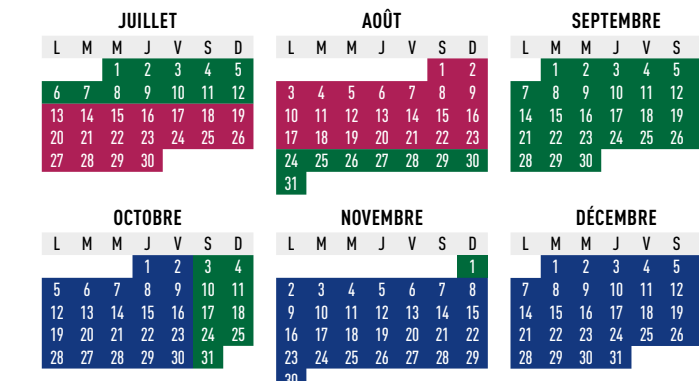

lebus 371

Pas de service Basse fréquence Moyenne fréquence Haute fréquence

lebus

Cassis
Casino - Gare de Cassis