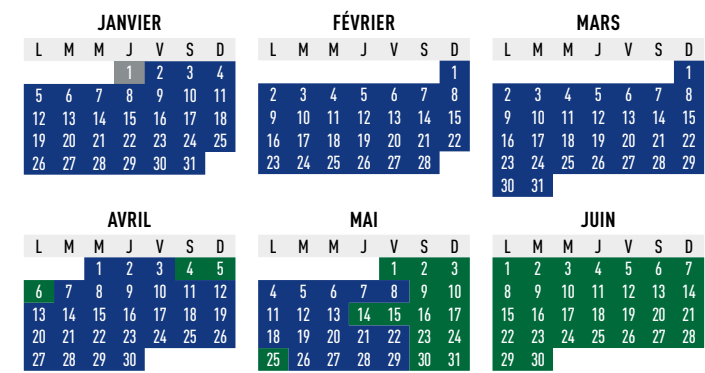

■ Pas de service ■ Basse fréquence ■ Moyenne fréquence ■ Haute fréquence

**Le service
incontournable
pour tous vos trajets**

lametropolemobilite.fr

Téléchargez l'application
La Métropole Mobilité