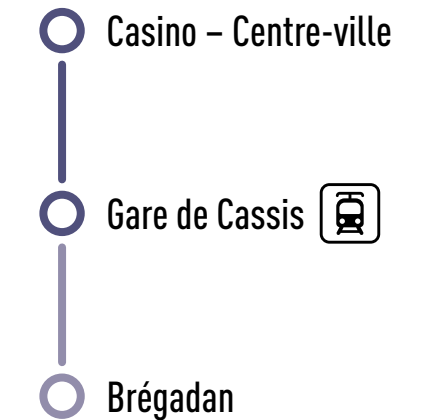

lebus 371

Pas de service Basse fréquence Moyenne fréquence Haute fréquence

lebus

Cassis
Casino - Gare de Cassis

Cassis

lametroplemobilitte.fr

Cassis Casino

— Cassis Gare de Cassis — Cassis Brégadan

PÉRIODE 1 - BASSE SAISON

Cassis	06:35	07:35	08:35	09:05	10:05	10:35	11:35	12:05	13:05	13:35	14:35	15:05	16:05	16:35	17:35	18:05	19:05	20:05
Vence	06:38	07:38	08:38	09:08	10:08	10:38	11:38	12:08	13:08	13:38	14:38	15:08	16:08	16:38	17:38	18:08	19:08	20:08
Belsunce	06:40	07:40	08:40	09:10	10:10	10:40	11:40	12:10	13:10	13:40	14:40	15:10	16:10	16:40	17:40	18:10	19:10	20:10
Les Hauts Cépages	06:44	07:44	08:44	09:14	10:14	10:44	11:44	12:14	13:14	13:44	14:44	15:14	16:14	16:44	17:44	18:14	19:14	20:14
Clos des Oliviers	06:45	07:45	08:45	09:15	10:15	10:45	11:45	12:15	13:15	13:45	14:45	15:15	16:15	16:45	17:45	18:15	19:15	20:15
Ferme Blanche	06:46	07:46	08:46	09:16	10:16	10:46	11:46	12:16	13:16	13:46	14:46	15:16	16:16	16:46	17:46	18:16	19:16	20:16
Gare de Cassis	06:51	07:51	08:51	09:21	10:21	10:51	11:51	12:21	13:21	13:51	14:51	15:21	16:21	16:51	17:51	18:21	19:21	20:21
Brégadan	-	-	08:56	-	10:26	-	11:56	-	-	13:56	-	15:26	-	16:56	-	-	-	-